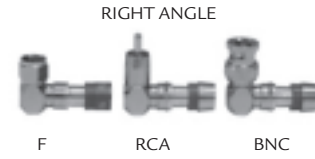

- True 360 degree compression
 - All brass nickel plated connectors
 - Non-blind entry
 - No reprocessed metals
- Can withstand 80 lbs of pull-out force

Connectors for Coax Type RG59

CSC COAX #	BNC MALE	BNC FEMALE	BNC RT ANGLE	RCA MALE	RCA FEMALE	RCA RT ANGLE	F MALE	F FEMALE	F RT ANGLE
211301	705167	786115	806425	703499	806431	806428	711443	806429	748038
212000	705167	786115	806425	703499	806431	806428	711443	806429	748038
212053	705167	786115	806425	703499	806431	806428	711443	806429	748038
212060	705167	786115	806425	703499	806431	806428	711443	806429	748038
212305	705167	786115	806425	703499	806431	806428	711443	806429	748038
221105	760723	N/A	N/A	765751	N/A	N/A	765744	N/A	N/A
221125	760723	N/A	N/A	765751	N/A	N/A	765744	N/A	N/A
592002	760723	N/A	N/A	765751	N/A	N/A	765744	N/A	N/A

* Use Strip Tool Part # 708393 and Compression Tool Part # 747990 with above connectors

Connectors for Coax Type RG6

CSC COAX #	BNC MALE	BNC FEMALE	BNC RT ANGLE	RCA MALE	RCA FEMALE	RCA RT ANGLE	F MALE	F FEMALE	F RT ANGLE
200201	705168	786528	806420	708746	783573	806422	704126	783570	748035
200205	705168	786528	806420	708746	783573	806422	704126	783570	748035
200206	705168	786528	806420	708746	783573	806422	704126	783570	748035
200208	705168	786528	806420	708746	783573	806422	704126	783570	748035
200209	705168	786528	806420	708746	783573	806422	704126	783570	748035
211010	705168	786528	806420	708746	783573	806422	704126	783570	748035
211011	705168	786528	806420	708746	783573	806422	704126	783570	748035
211015	705168	786528	806420	708746	783573	806422	704126	783570	748035
212065	705168	786528	806420	708746	783573	806422	704126	783570	748035
220404	705168	786528	806420	708746	783573	806422	704126	783570	748035
791224	705168	786528	806420	708746	783573	806422	704126	783570	748035
220400	760698	N/A	N/A	765768	N/A	N/A	760699	N/A	N/A
220402	760698	N/A	N/A	765768	N/A	N/A	760699	N/A	N/A